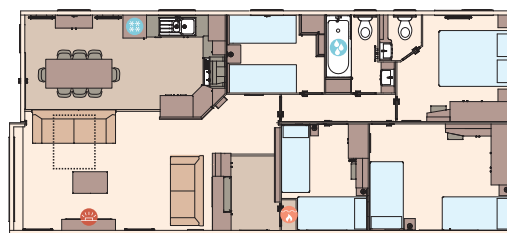

OPTIONAL EXTRAS

- ✓ Pull-out bed in lounge
- ✓ Alternative bedroom configurations (see layouts)

STANDARD

THE KIELDER EXCLUSIVE - 41FT X 20FT X 2 BEDROOM

THE KIELDER EXCLUSIVE - 42FT X 20FT X 3 BEDROOM

THE KIELDER EXCLUSIVE - 45FT X 20FT X 4 BEDROOM

KEY:

OPTIONAL

THE KIELDER EXCLUSIVE - 41FT X 20FT X 2 BEDROOM
DOUBLE BED OPTION

THE KIELDER EXCLUSIVE - 42FT X 20FT X 3 BEDROOM
DOUBLE BED OPTION

THE KIELDER EXCLUSIVE - 42FT X 20FT X 3 BEDROOM
DOUBLE EN SUITE OPTION