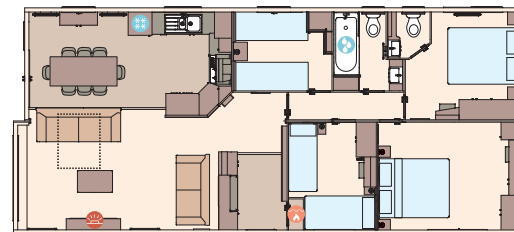

KEY:

OPTIONAL

THE KIELDER EXCLUSIVE - 41FT X 20FT X 2 BEDROOM
DOUBLE BED OPTION

THE KIELDER EXCLUSIVE - 42FT X 20FT X 3 BEDROOM
DOUBLE BED OPTION

THE KIELDER EXCLUSIVE - 42FT X 20FT X 3 BEDROOM
DOUBLE EN SUITE OPTION

THE KIELDER EXCLUSIVE - 45FT X 20FT X 4 BEDROOM
DOUBLE BED OPTION

THE KIELDER EXCLUSIVE - 45FT X 20FT X 4 BEDROOM
DOUBLE EN SUITE OPTION

For further information and to take an interactive virtual tour of The Kielder Exclusive, visit www.abiuk.co.uk