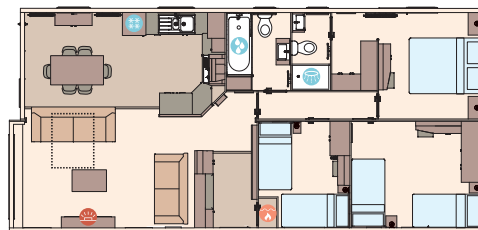

OPTIONAL EXTRAS

- ✓ Pull-out bed in lounge
- ✓ Alternative bedroom configurations (see layouts)

STANDARD

THE KIELDER EXCLUSIVE - 41FT X 20FT X 2 BEDROOM

THE KIELDER EXCLUSIVE - 42FT X 20FT X 3 BEDROOM

THE KIELDER EXCLUSIVE - 45FT X 20FT X 4 BEDROOM

KEY:

OPTIONAL

THE KIELDER EXCLUSIVE - 41FT X 20FT X 2 BEDROOM
DOUBLE BED OPTION

THE KIELDER EXCLUSIVE - 42FT X 20FT X 3 BEDROOM
DOUBLE BED OPTION

THE KIELDER EXCLUSIVE - 42FT X 20FT X 3 BEDROOM
DOUBLE EN SUITE OPTION