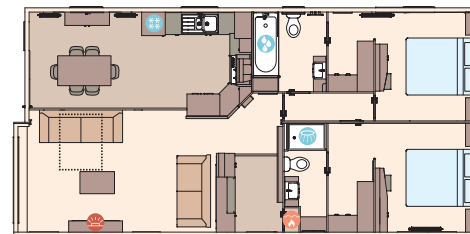

OPTIONAL EXTRAS

- ✓ Pull-out bed in lounge
- ✓ Alternative bedroom configurations (see layouts)

STANDARD

THE KIELDER EXCLUSIVE - 41FT X 20FT X 2 BEDROOM

THE KIELDER EXCLUSIVE - 42FT X 20FT X 3 BEDROOM

THE KIELDER EXCLUSIVE - 45FT X 20FT X 4 BEDROOM

KEY:

OPTIONAL

THE KIELDER EXCLUSIVE - 41FT X 20FT X 2 BEDROOM
DOUBLE BED OPTION

THE KIELDER EXCLUSIVE - 42FT X 20FT X 3 BEDROOM
DOUBLE BED OPTION

THE KIELDER EXCLUSIVE - 42FT X 20FT X 3 BEDROOM
DOUBLE EN SUITE OPTION